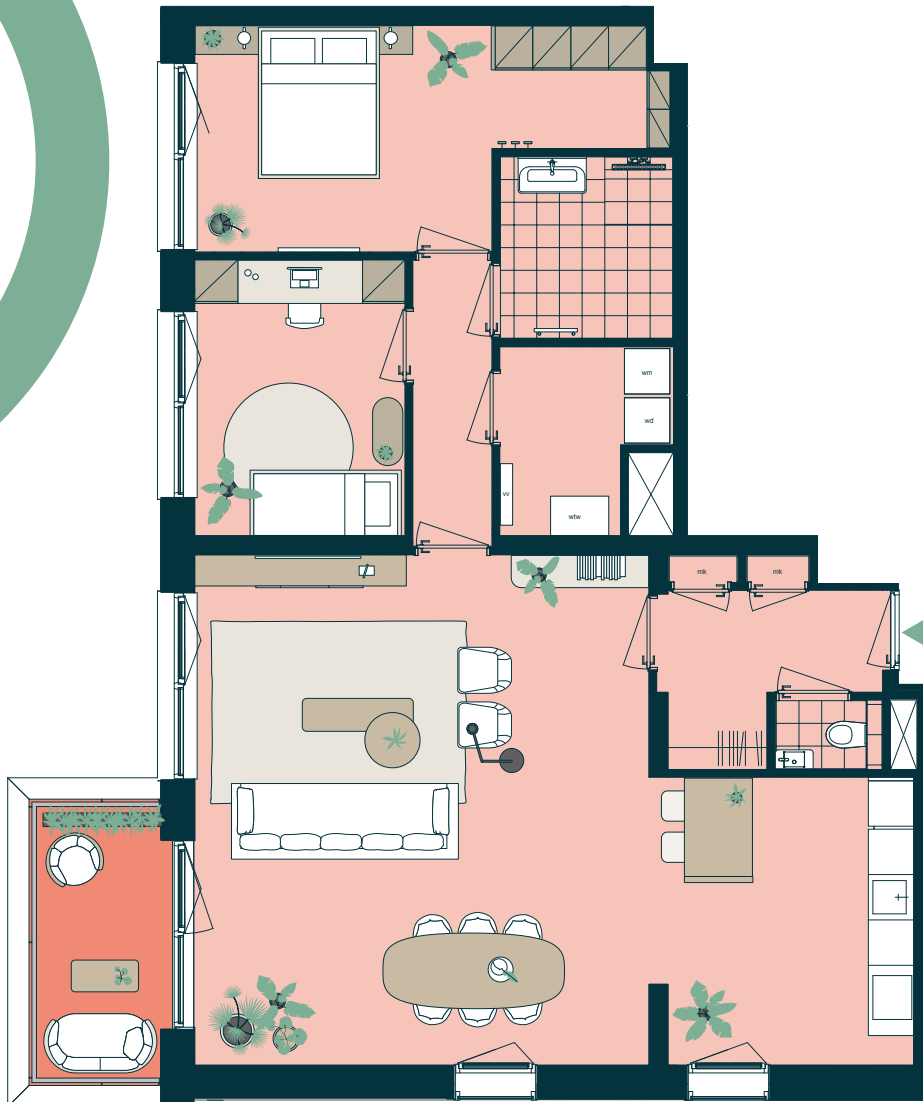

0 1 2 3 4 5 m

Aan deze sfeerplattegrond kunnen geen rechten worden ontleend. In de technische tekening staat de exacte uitvoering van de keuken, de badkamer en het toilet.

DE FAAM

WONINGTYPE

A3.Z.07

MUNTKANTOOR

- 1^E VERDIEPING
- 3 KAMERS
- 104 M² (GBO)
- 1 BALKON 7M² – WEST